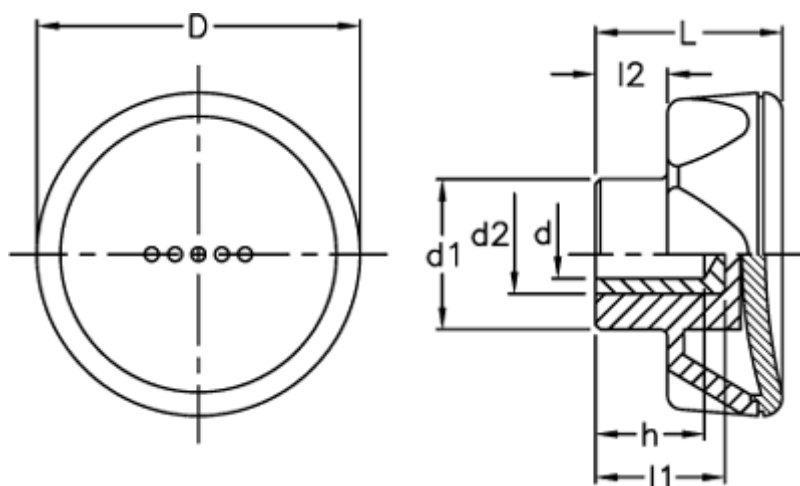

Varenummer: 23052212063
Beskrivelse: E+G Drejeknop
ELK.45-A8-C3 grå dækkappe

Mål

D	= 45
d1	= 21.0
d2	= 14
d H9	= 8
h	= 14
L	= 26
l1	= 19
l2	= 10